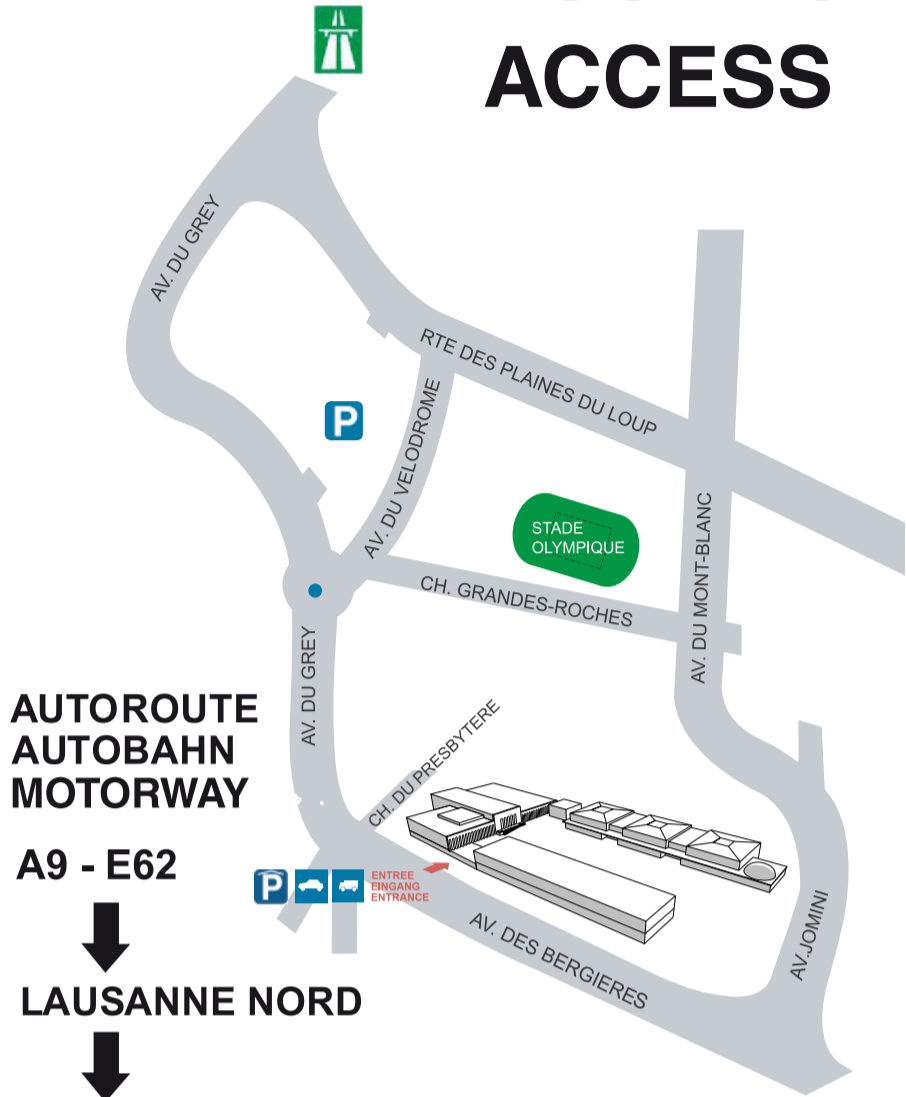

ACCES
ZUGANG
ACCESS

Google Maps
Av. des Bergières 10

AUTOROUTE
AUTOBAHN
MOTORWAY

A9 - E62

LAUSANNE NORD

SORTIE / AUSFAHRT / EXIT N°9
LAUSANNE - BLECHERETTE

SUIVRE SIGNALISATION
MARKIERUNG FOLGEN
FOLLOW ROAD SIGNS

Bancomat Bergières 550 m.