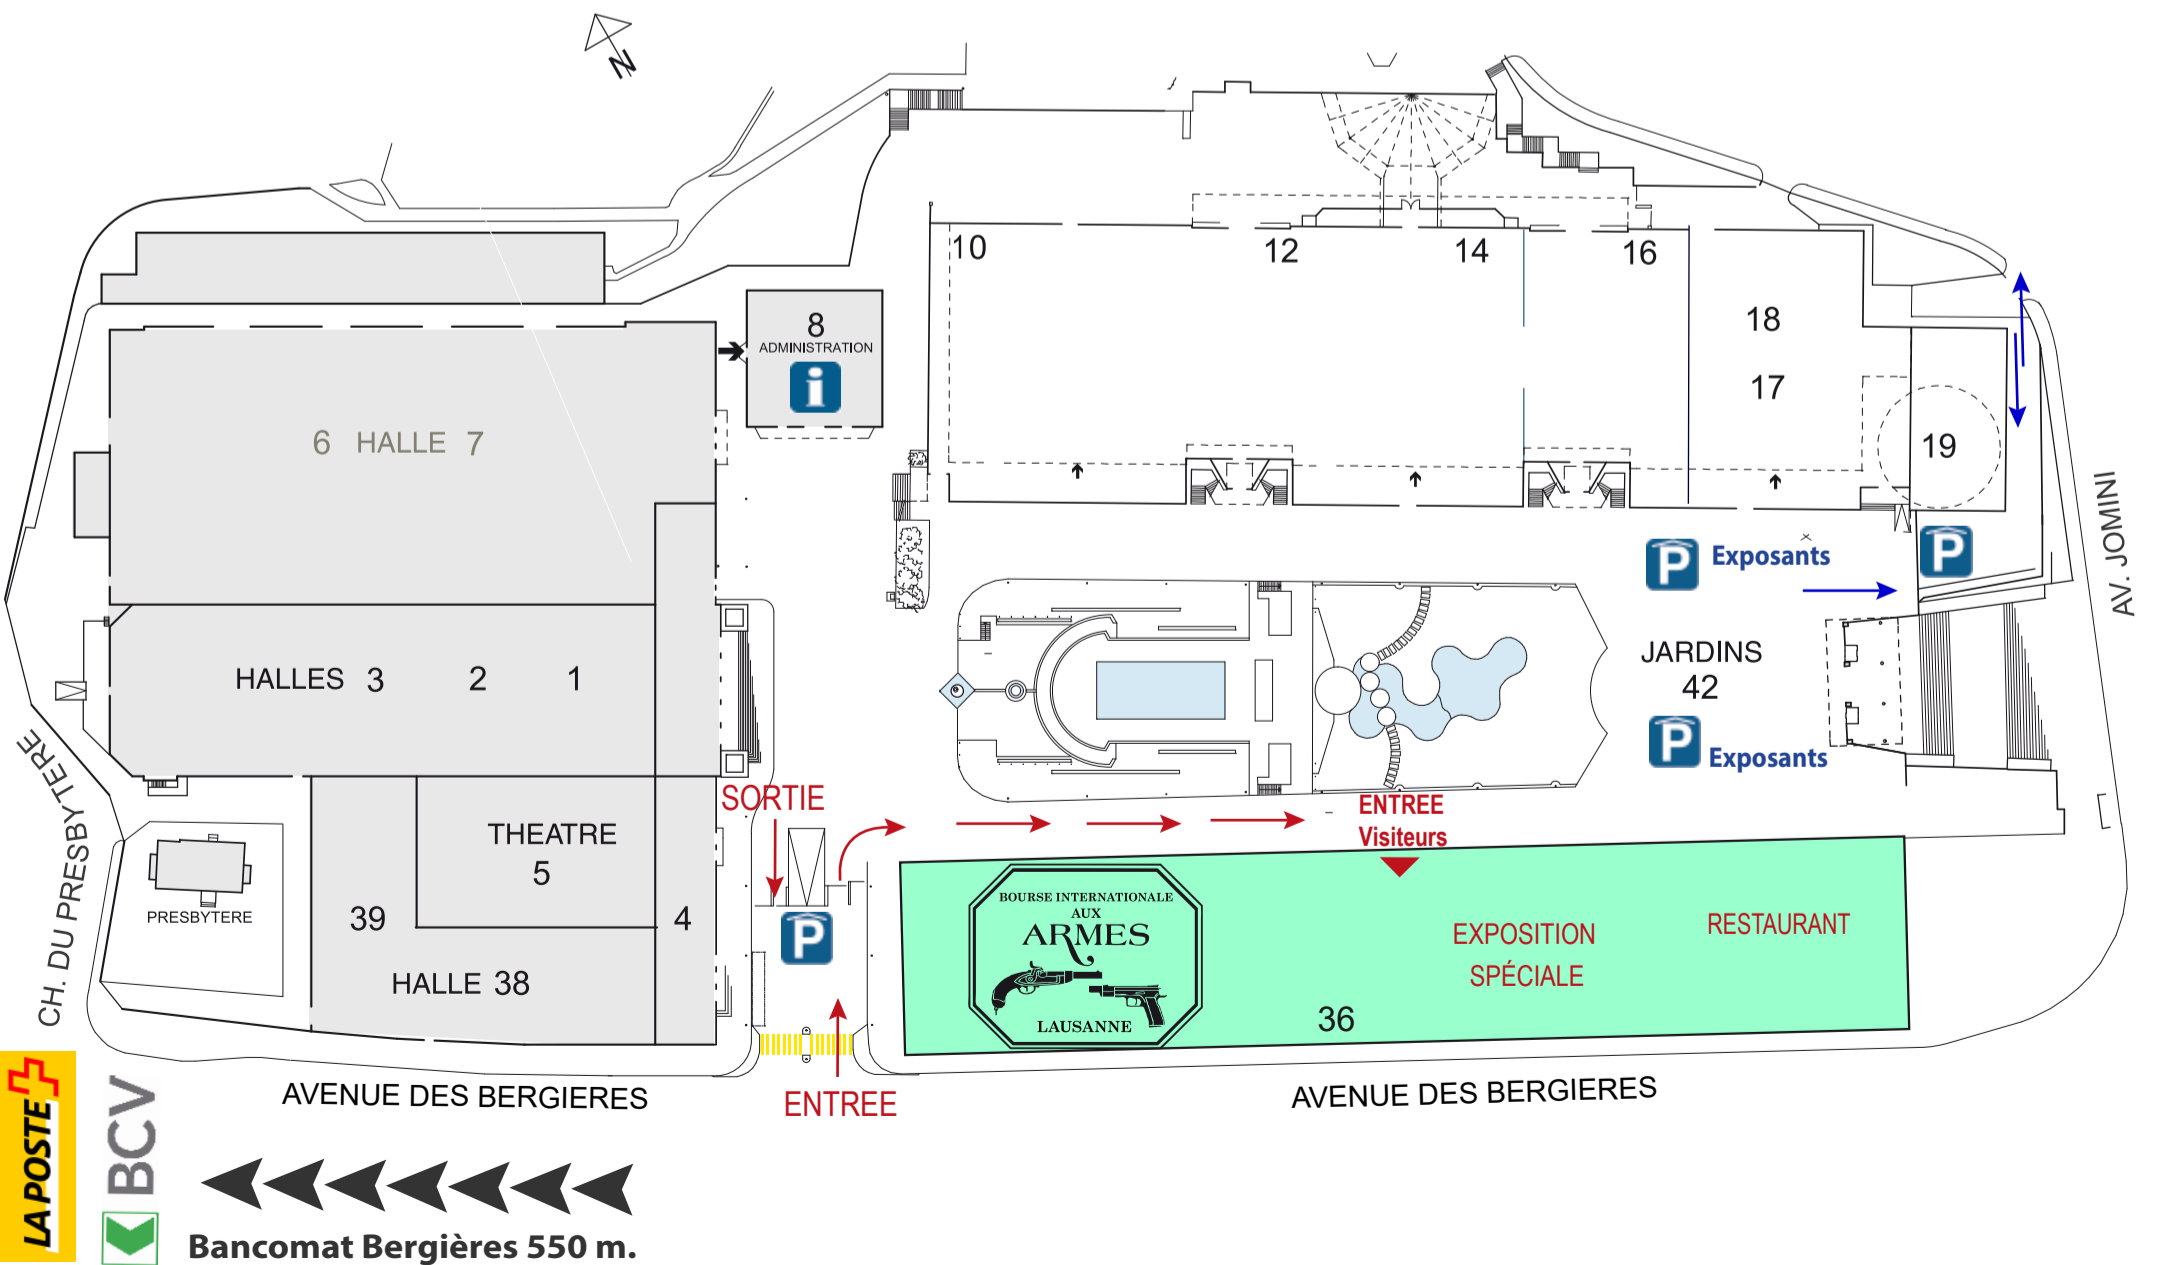

ACCES
ZUGANG
ACCESS

Google Maps
Av. des Bergières 10

AUTOROUTE
AUTOBAHN
MOTORWAY

A9 - E62

LAUSANNE NORD

SORTIE / AUSFAHRT / EXIT N°9
LAUSANNE - BLECHERETTE

SUIVRE SIGNALISATION
MARKIERUNG FOLGEN
FOLLOW ROAD SIGNS

Bancomat Bergières 550 m.