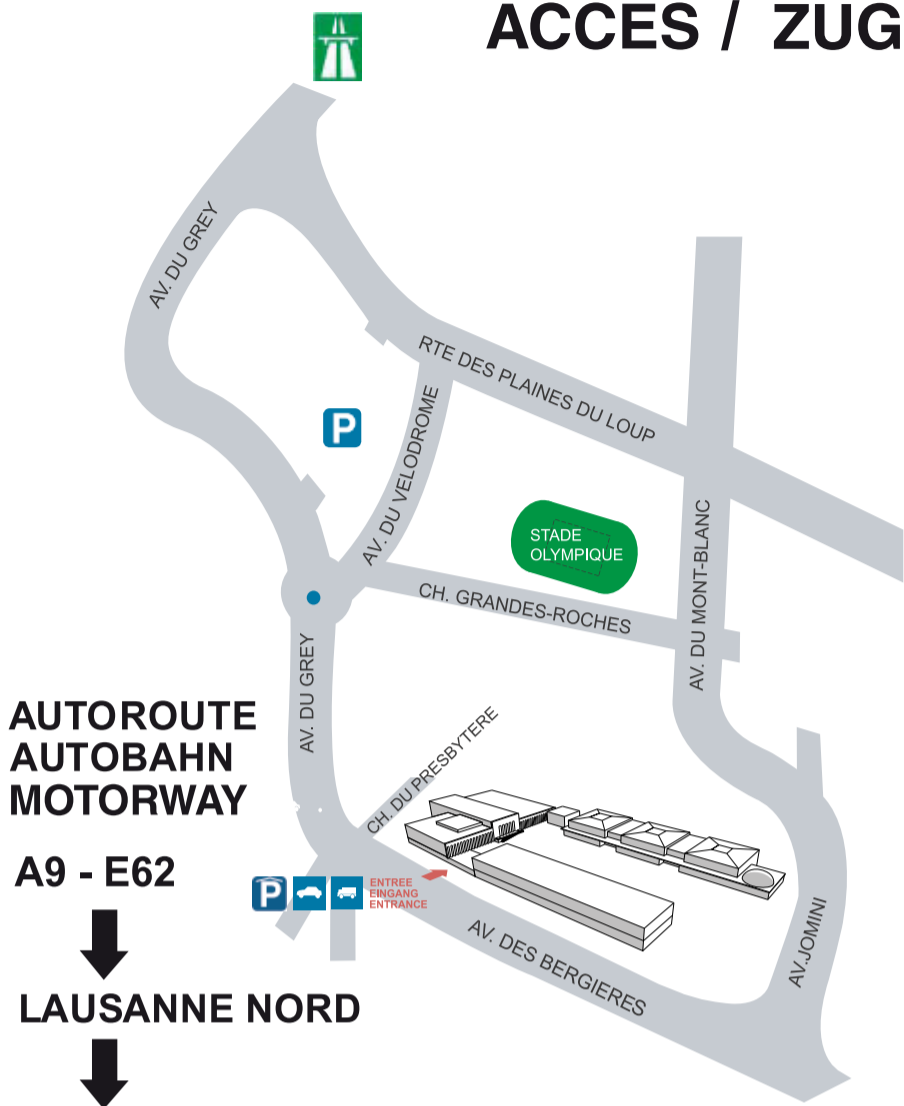

ACCES / ZUGANG / ACCESS

**AUTOROUTE
AUTOBAHN
MOTORWAY**

A9 - E62

LAUSANNE NORD

**SORTIE / AUSFAHRT / EXIT N°9
LAUSANNE - BLECHERETTE**

**SUIVRE SIGNALISATION
MARKIERUNG FOLGEN
FOLLOW ROAD SIGNS**

LA POSTE
**Postomat
Bergières
250 m**