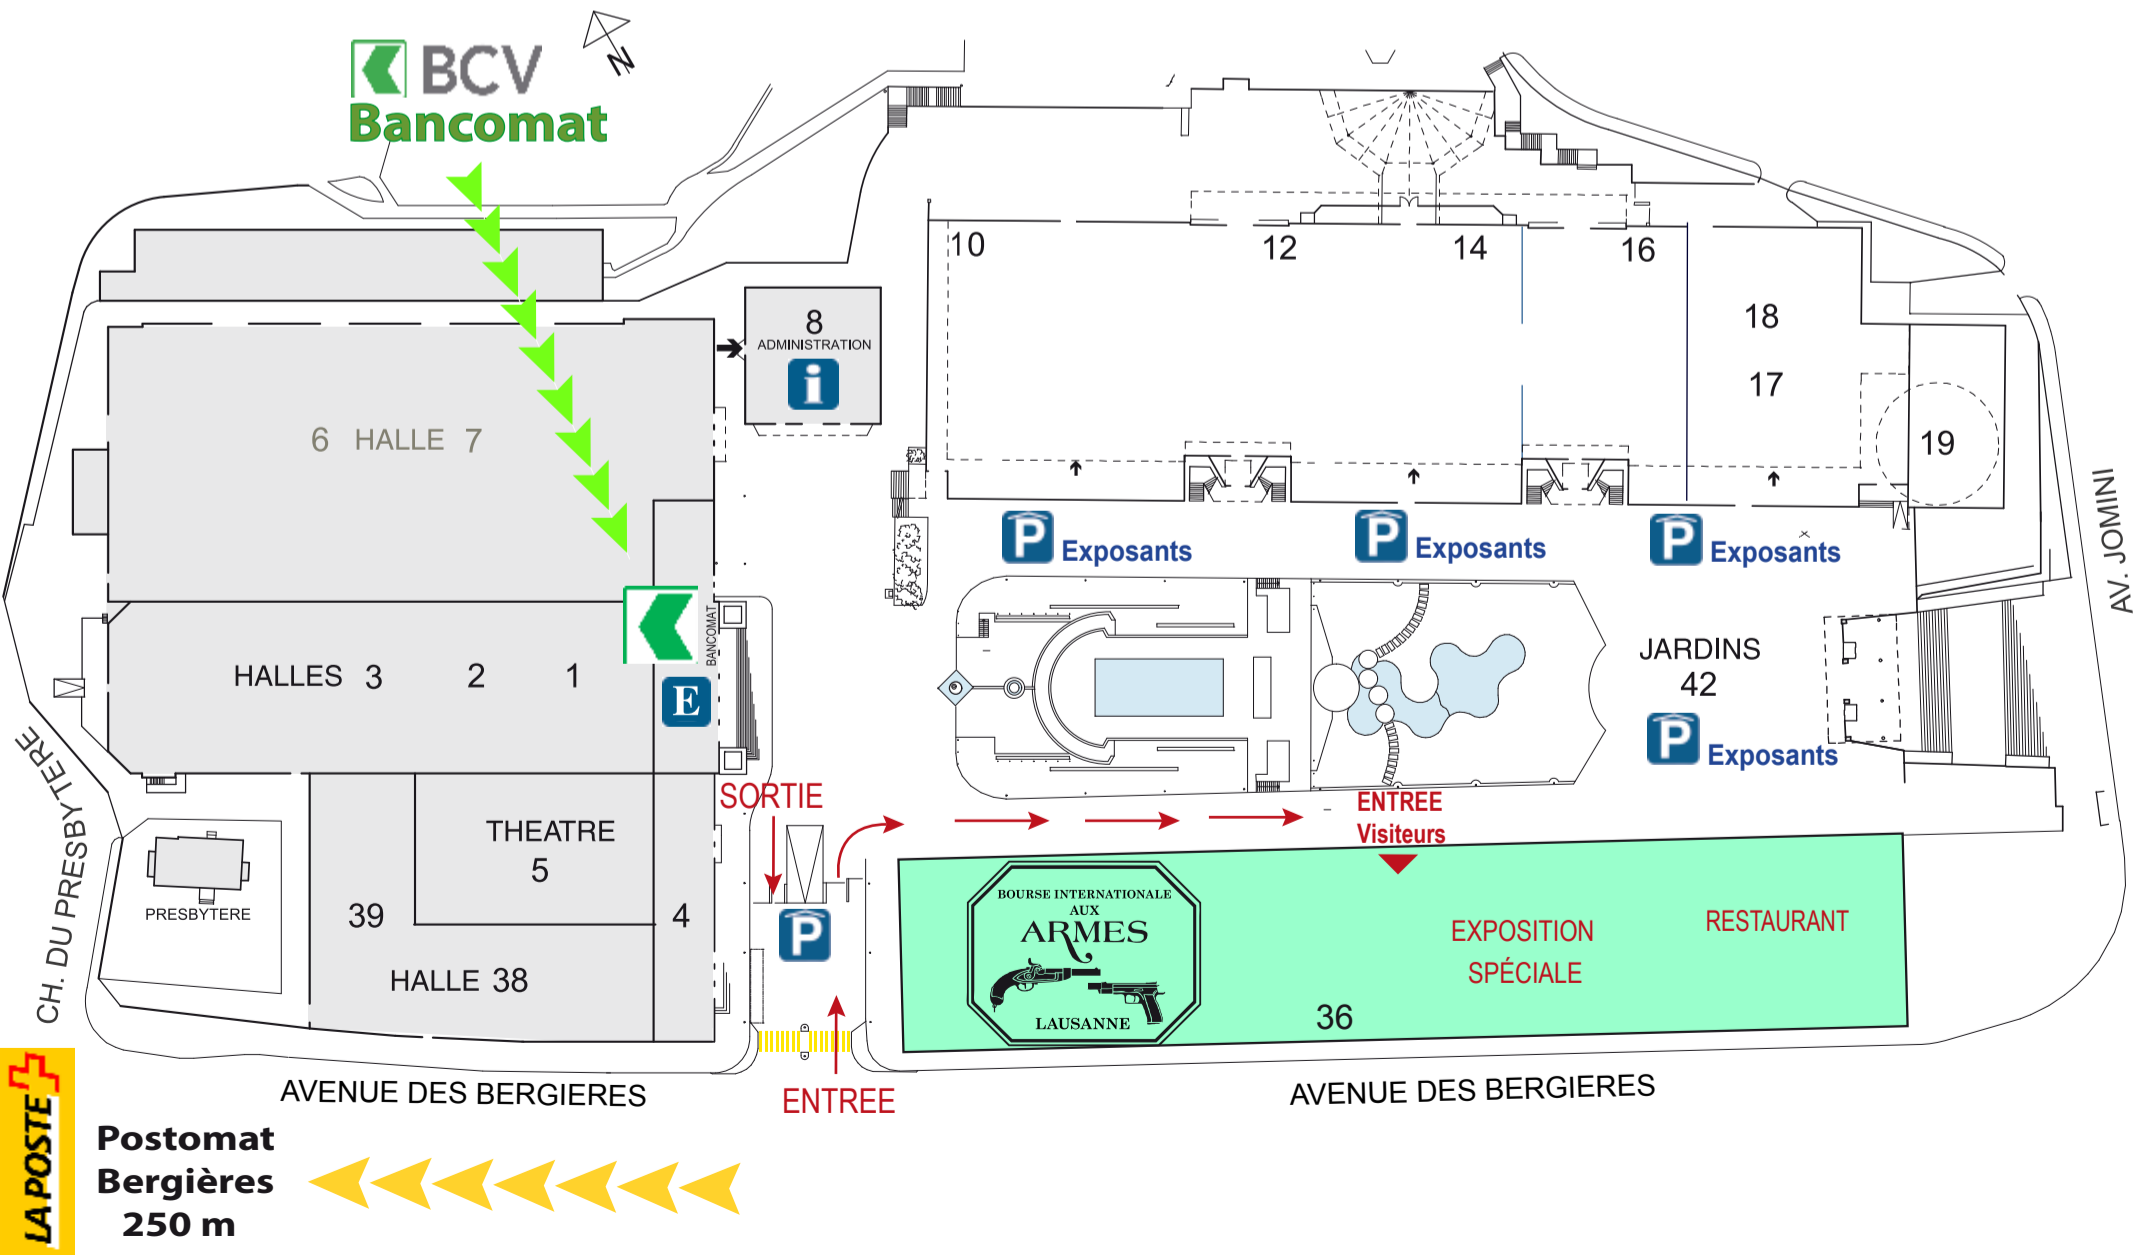

ACCES / ZUGANG / ACCESS

**AUTOROUTE
AUTOBAHN
MOTORWAY**

A9 - E62

LAUSANNE NORD

**SORTIE / AUSFAHRT / EXIT N°9
LAUSANNE - BLECHERETTE**

**SUIVRE SIGNALISATION
MARKIERUNG FOLGEN
FOLLOW ROAD SIGNS**

LA POSTE
**Postomat
Bergières
250 m**